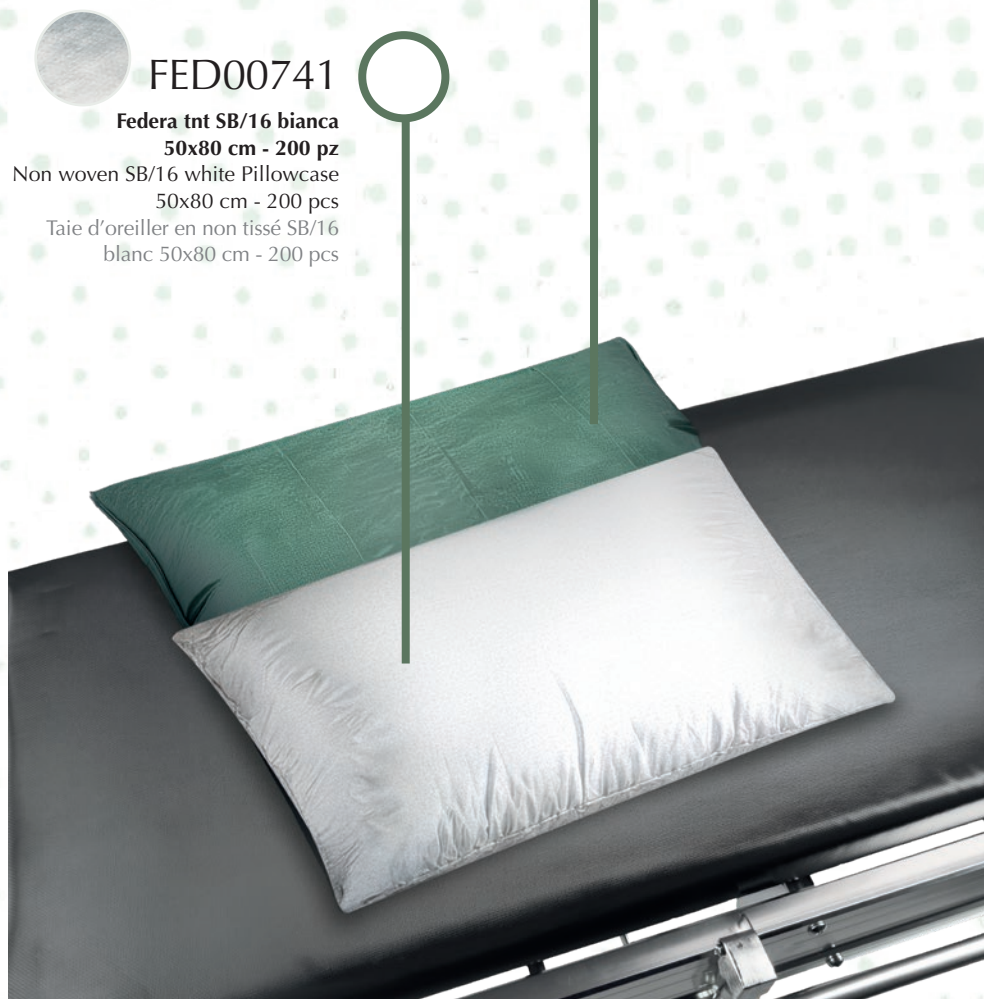

FED00741

Federa tnt SB/16 bianca
50x80 cm - 200 pz
Non woven SB/16 white Pillowcase
50x80 cm - 200 pcs
Taie d'oreiller en non tissé SB/16
blanc 50x80 cm - 200 pcs

FED00749

Federa tnt SB/24 verde
50x70 cm - 200 pz
Non woven SB/24 green colour Pillowcase
50x70 cm - 200 pcs
Taie d'oreiller en non tissé SB/24 vert
50x70 cm - 200 pcs

FED00755

Federa tnt SB/24 verde
40x60 cm - 200 pz
Non woven SB/24 green colour Pillowcase
40x60 cm - 200 pcs
Taie d'oreiller en non tissé SB/24 vert
40x60 cm - 200 pcs

FED00786

Federa tnt SB/16 bianca
60x80 cm - 200 pz
Non woven SB/16 white Pillowcase
60x80 cm - 200 pcs
Taie d'oreiller en non tissé SB/16
blanc 60x80 cm - 200 pcs

FED00742

Federa tnt SB/27 bianca
50x80 cm - 200 pz
Non woven SB/27 white Pillowcase
50x80 cm - 200 pcs
Taie d'oreiller en non tissé SB/27
blanc 50x80 cm - 200 pcs

LEN00153

Coprimaterassino tnt SB/24 verde 90x230 cm
con elastico agli angoli - 50 pz
Green colour non woven SB/24 bedspread with
elastic edge 90x230 cm - 50 pcs
Drap housse élastique en non tissé SB/24 vert
90x230 cm - 50 pcs