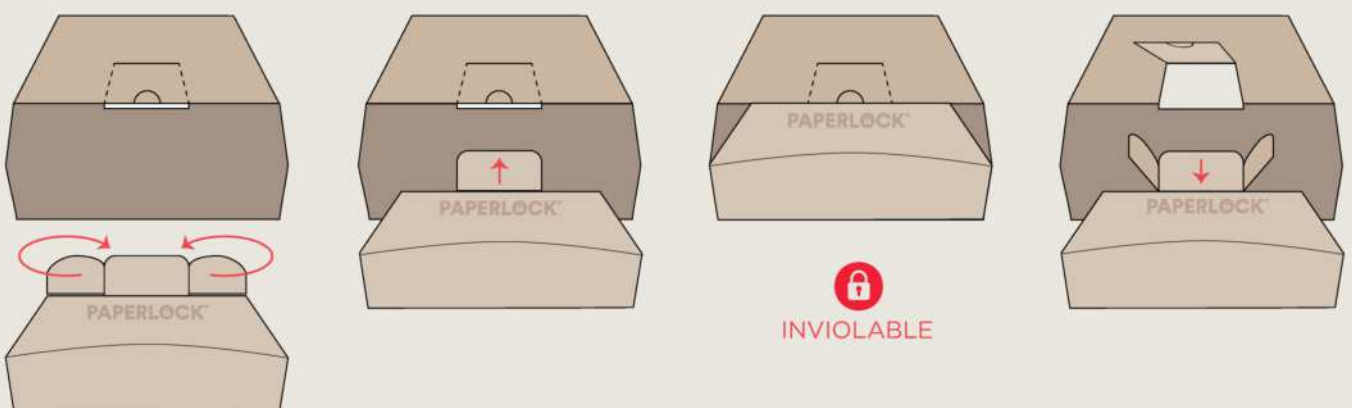

PAPERLOCK®

BY GARCIADEPOU

CAJAS PARA COMIDA

LUNCH BOXES

Cajas sin ventana Boxes without window

| 14 x 9,7 x 5 cm | 20,5 x 14,6 x 5 cm | 21 x 18 x 5,5 cm | 27,5 x 16,5 x 5 cm |
|------------------|--------------------|------------------|--------------------|
| • 235.12 Natural | • 235.15 Natural | • 235.18 Natural | • 235.21 Natural |
| • 235.13 White | • 235.16 White | • 235.19 White | • 235.22 White |